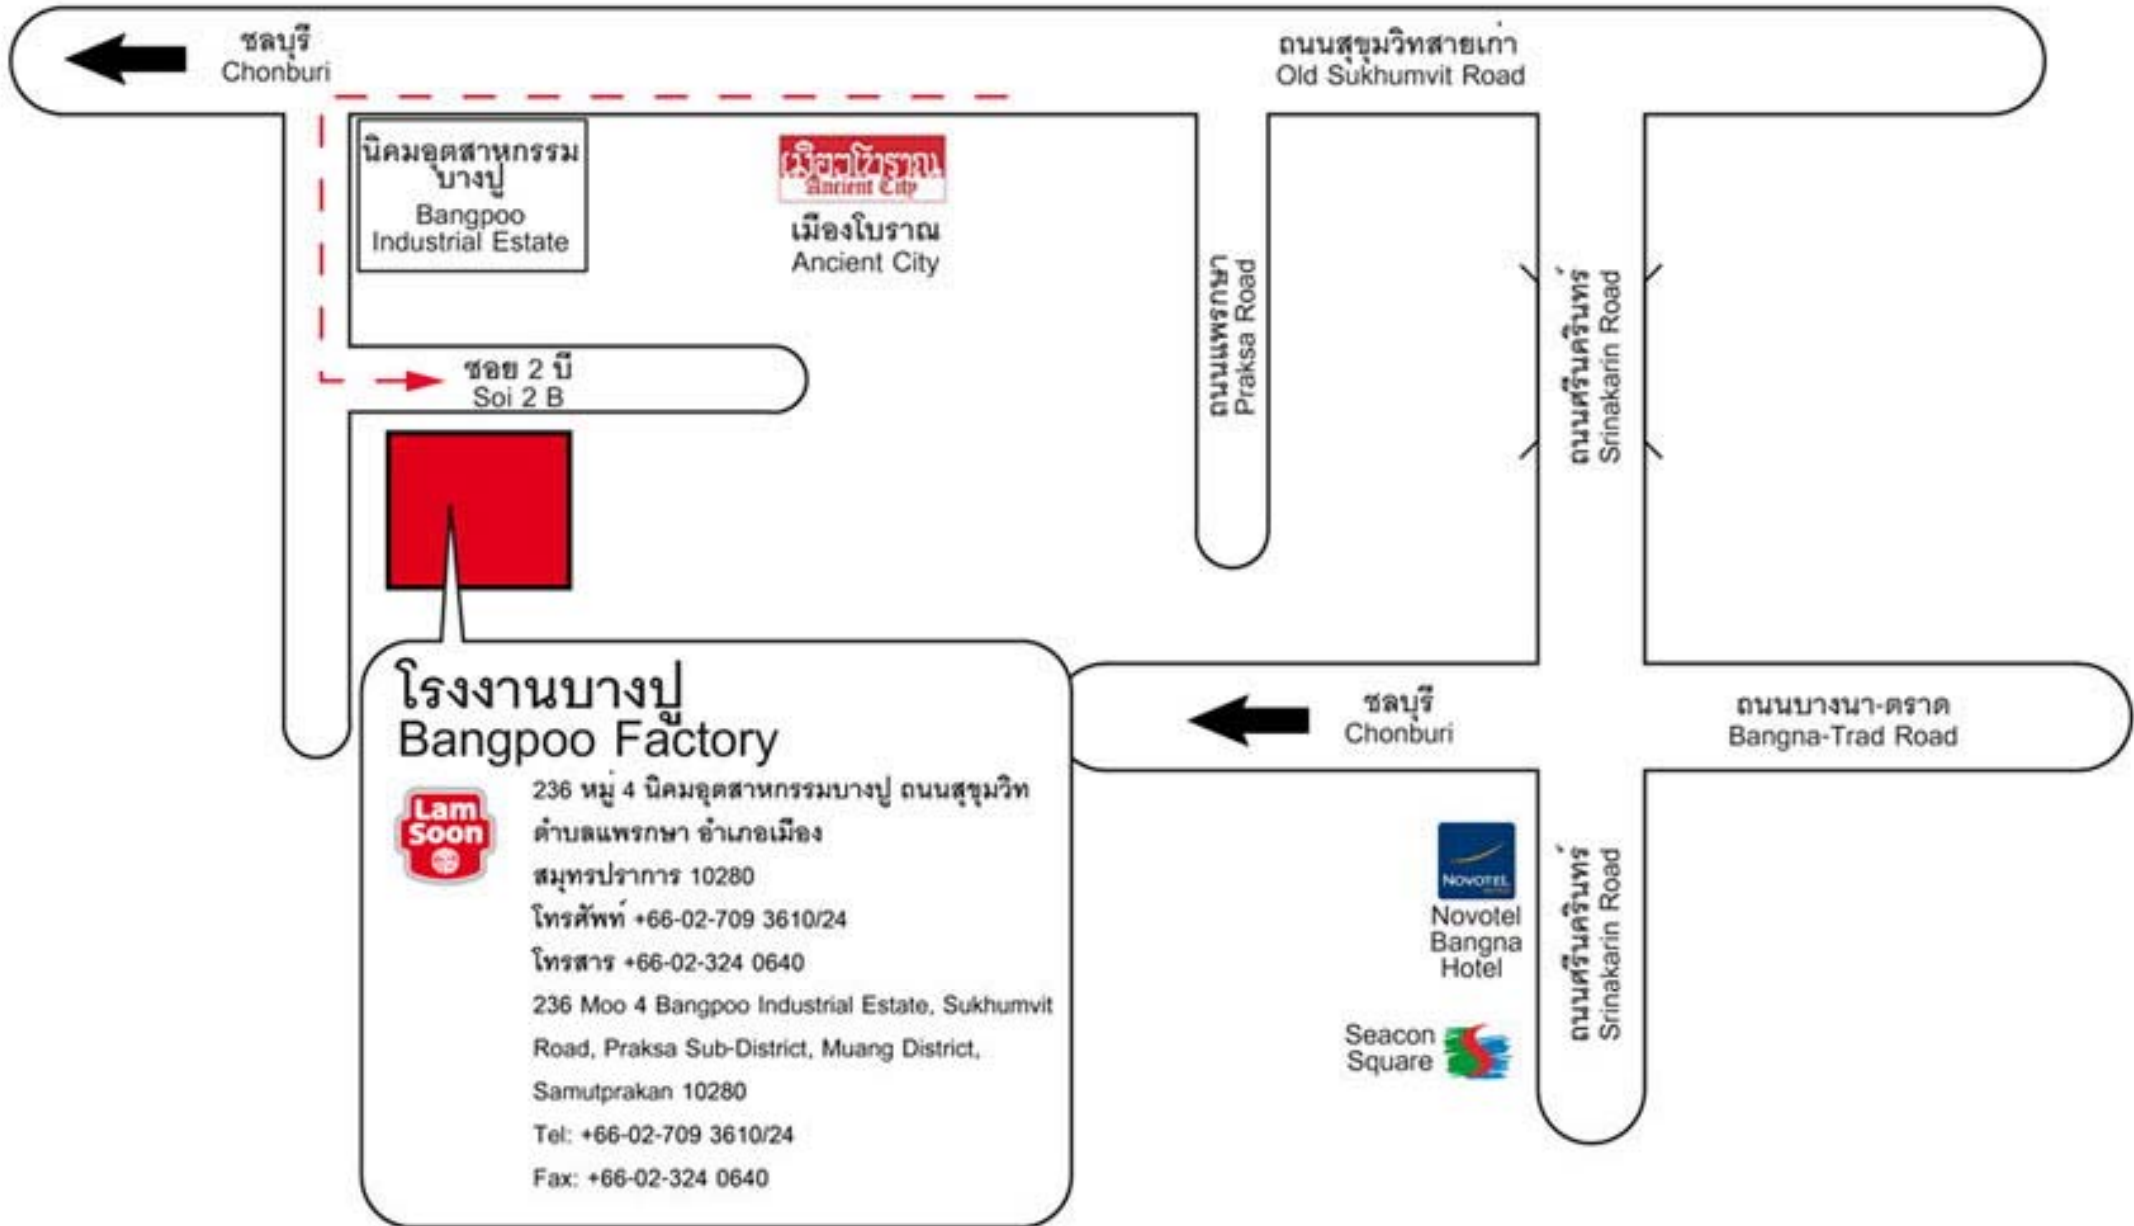

สถานตากอากาศบางปู
Bangpoo Seaside Resort

ฟาร์มจระเข้สมุทรปราการ
Samutprakan
Crocodile Farm

การไฟฟ้า สมุทรปราการ
Metropolitan Electricity Authority
Samutprakan District

นิคมอุตสาหกรรม
บางปู
Bangpoo
Industrial Estate

เมืองโบราณ
Ancient City

ซอย 2 บี
Soi 2 B

โรงงานบางปู
Bangpoo Factory

 236 หมู่ 4 นิคมอุตสาหกรรมบางปู ถนนสุขุมวิท
ตำบลแพรกษา อำเภอเมือง
สมุทรปราการ 10280
โทรศัพท์ +66-02-709 3610/24
โทรสาร +66-02-324 0640
236 Moo 4 Bangpoo Industrial Estate, Sukhumvit
Road, Praksa Sub-District, Muang District,
Samutprakan 10280
Tel: +66-02-709 3610/24
Fax: +66-02-324 0640

ชลบุรี
Chonburi

ถนนบางนา-ตราด
Bangna-Trad Road

Novotel
Bangna
Hotel

ถนนศรีนครินทร์
Srinakarini Road

ถนนศรีนครินทร์
Srinakarini Road

ถนนแพรกษา
Praksa Road